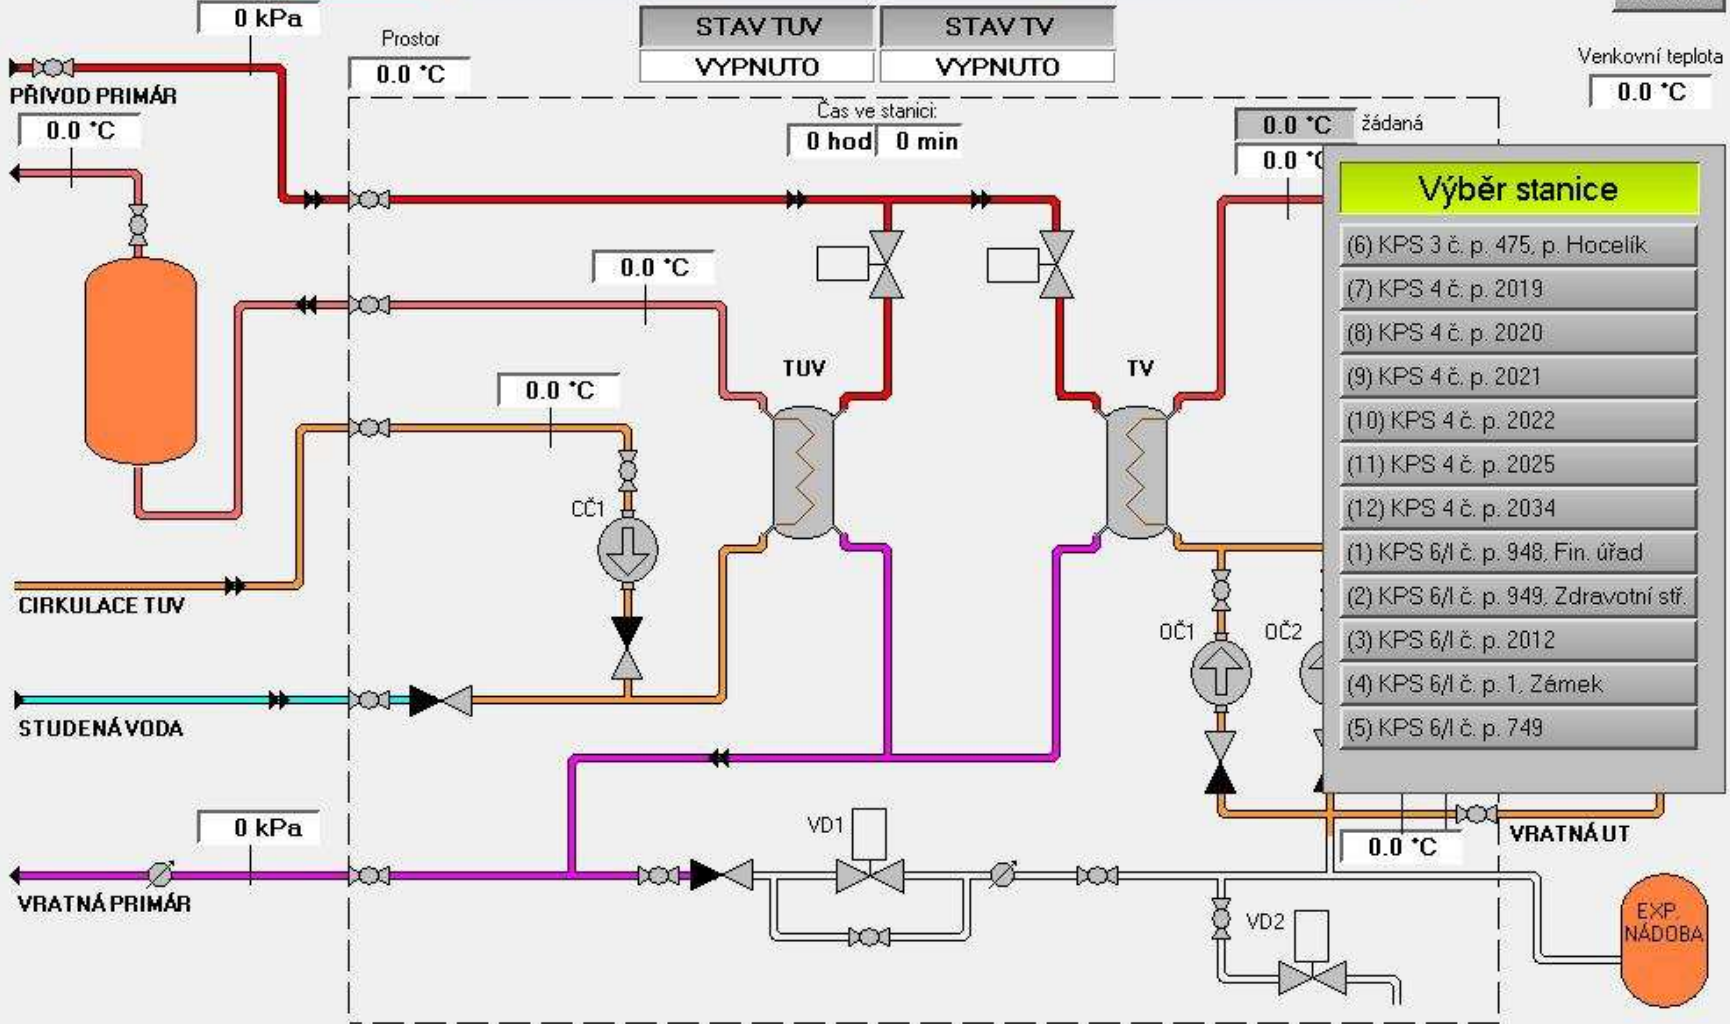

Ovládání Parametry **Poruchy**

(8) KPS 4 č. p. 2020

Trendy Tabulka Aktivace

Výběr stanice

- (6) KPS 3 č. p. 475, p. Hocelik
- (7) KPS 4 č. p. 2019
- (8) KPS 4 č. p. 2020**
- (9) KPS 4 č. p. 2021
- (10) KPS 4 č. p. 2022
- (11) KPS 4 č. p. 2025
- (12) KPS 4 č. p. 2034
- (1) KPS 6/I č. p. 948, Fin. úřad
- (2) KPS 6/I č. p. 949, Zdravotní stř.
- (3) KPS 6/I č. p. 2012
- (4) KPS 6/I č. p. 1, Zámek
- (5) KPS 6/I č. p. 749